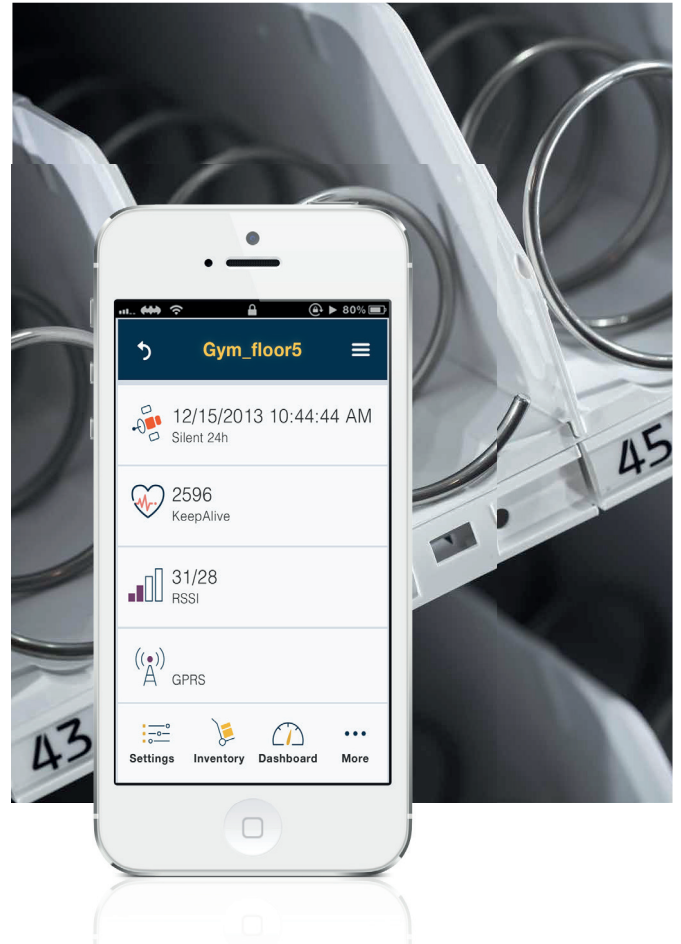

# MoMa

**Mobilhantering**  
för att sköta automater med  
påfyllning-, lager-, försäljning  
av varor, felmeddelanden,  
servicerutt, m.m.

## REALTIDSKONTROLL

**MoMa** gör det möjligt för operatörer att se realtidsvarningar och lagerstatus och att ändra maskinkonfiguration, vilket minskar beroendet av kontorsstöd för rutinunderhållsuppgifter.

## HANTERING AV OP-LÄGEN

**MoMa** lägger tyngdpunkten i Nayax övervakningssystem med V2V information i Dina händer, vilket möjliggör för Dig att maximera Din arbetsinsats. Detta förbättrar kundservicen genom att Du lokaliserar och hanterar problemen, när/allteftersom de uppstår.

## AVANCERAD ÖVERVAKNING

En smart panel markerar försäljning, varningar, maskinstatus och rutter för intuitiva operationer, vilket möjliggör för Dig att lokalisera problem genom att filtrera/kolla igenom/noggrant gå igenom förändringar i säljtrender och kritiska maskinvarningar.